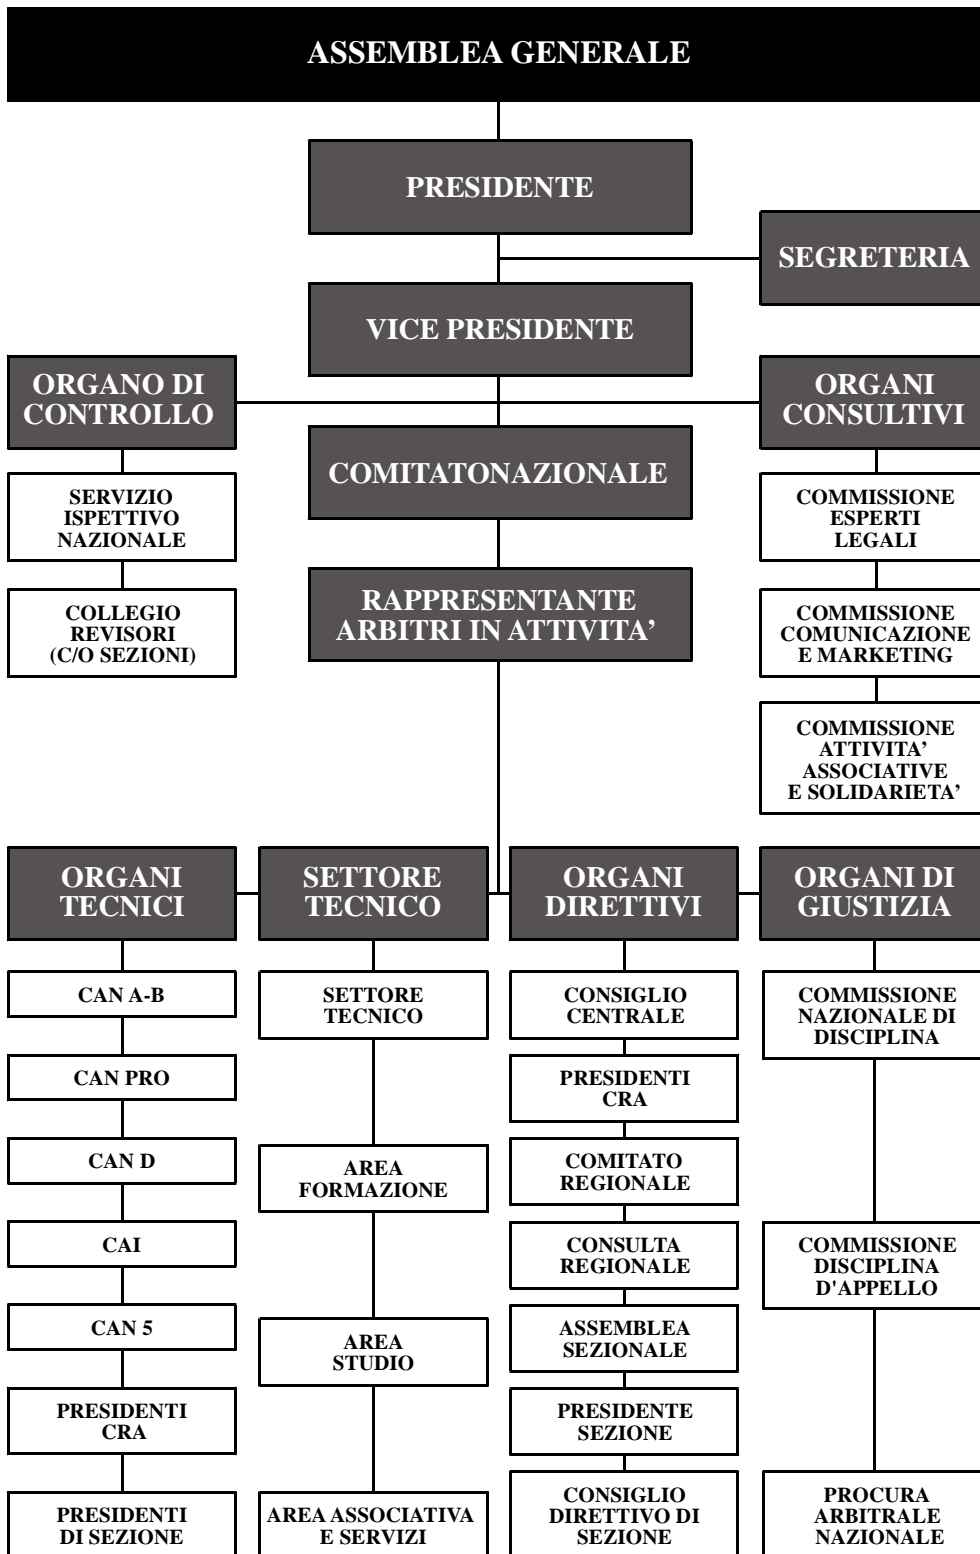

CASA AIA

www.tuttoarbitri.it

I COMPONENTI

Presidente	Marcello	NICCHI
Vice Presidente	Narciso	PISACRETA
Comitato Nazionale	Filippo A. Umberto Massimo Maurizio Erio Giancarlo	CAPELLUPO CARBONARI DELLA SIEGA GIALLUISI IORI PERINELLO
Segretario Vice Segretario	Francesco Massimo	MELONI SOLFANELLI
Responsabile Settore Tecnico	Alfredo	TRENTALANGE
Commissari OO.TT.NN.	Pierluigi Giancarlo Maurizio Andrea Alberto	COLLINA DAL FORNO MATTEI LASTRUCCI BOSCHI
Delegati degli Ufficiali di Gara	Giovanni Battista Catello Ferdinando Francesco Giosuè Arturo Raffaele Angelo Livio	ANDRIANOPOLI BUONOCORE CALLEGARO DAVI' DI BLASIO GIARDINA MANUNZA MONSARDI SASANELLI
Rappresentante Arbitri In Attivita'	Roberto	ROSETTI

Calcio a 5

Componenti	Vincenzo	ACCIARO	Torino
	Ferruccio	BARBUTO	Catania
	Alessandro	CAPOMASSI	Roma 1
	Federico	CARRARO	Verona
	Alfonso	FREDA	Avellino
	Domenico	GUIDA	Lecco
	Valerio	IERACE	Grosseto
	Mario	ROSSI	Nola